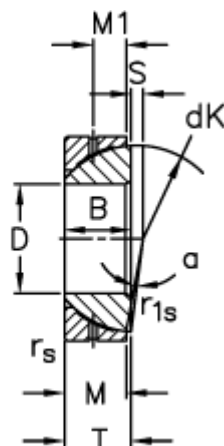

Varenummer: 03509028
Beskrivelse: Fluro Ledleje GE 28SX

Mål

A	= 52 0 -0,016	rs, r1s min	= 1
B	= 15	S	= 1
D	= 28 0 -0,012	Statisk belastning C0 (kN)	= 300
dK	= 47	T	= 16 +0,25 -0,40
Dynamisk belastning C (kN)	= 60	Vægt	= 186
Kipvinkel	= 2		
M	= 15		
M1	= 8		